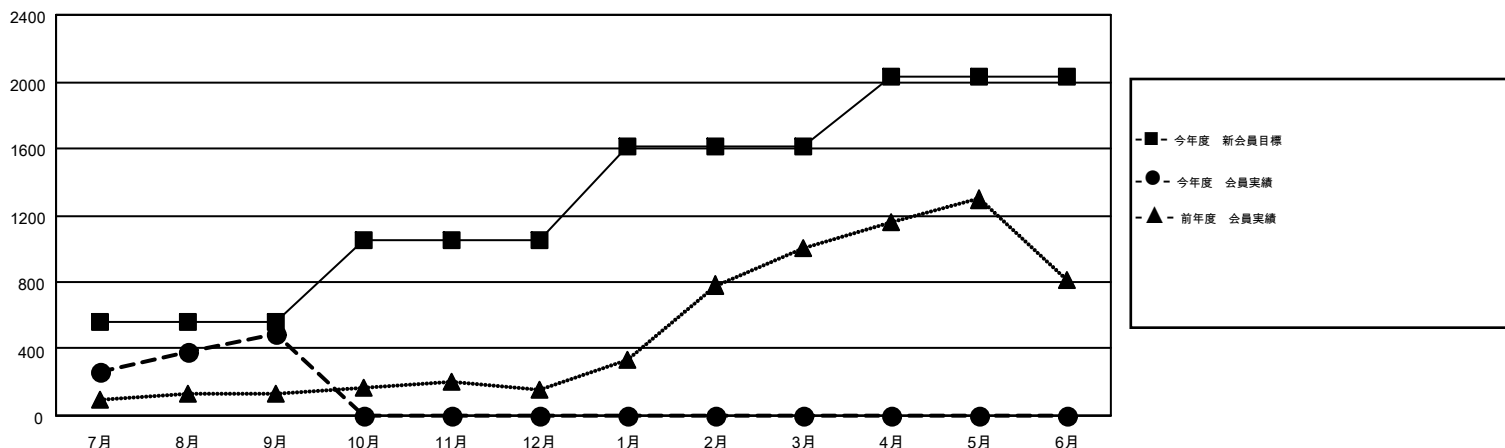

# MONTHLY MEMBERSHIP PROGRESS REPORT

Results as of: 9/30/2014

Multiple District 335

LOCATION: JAPAN

GMT: CHIKAO SUZUKI

GMT会則地域 5-Jap

クラブ					名				
結果: 2014-2015					結果: 2014-2015				
四半期	新クラブ目標	新クラブ	解散クラブ	純増/減	四半期	新会員目標	チャーターメン バー/新会員	退会者	純増/減
7月/8月/9月	0	0	0	0	7月/8月/9月	560	671	178	493
10月/11月/12月	2	0	0	0	10月/11月/12月	495	0	0	0
1月/2月/3月	1	0	0	0	1月/2月/3月	555	0	0	0
4月/5月/6月	0	0	0	0	4月/5月/6月	420	0	0	0

新クラブ目標及び実績累計

会員目標及び実績累計

解散クラブ: 0	224 CLUBS OF 444 一名以上の新会員を登録	男女別 男性 11,822 (80.92%) 女性 2,788 (19.08%)
退会者 物故会員 29 クラブ解散 0 その他 149 合計 178	<a href="#">健康診断データはこちら</a>	家族会員 3,102 世帯主 1,415 世帯主以外 1,687