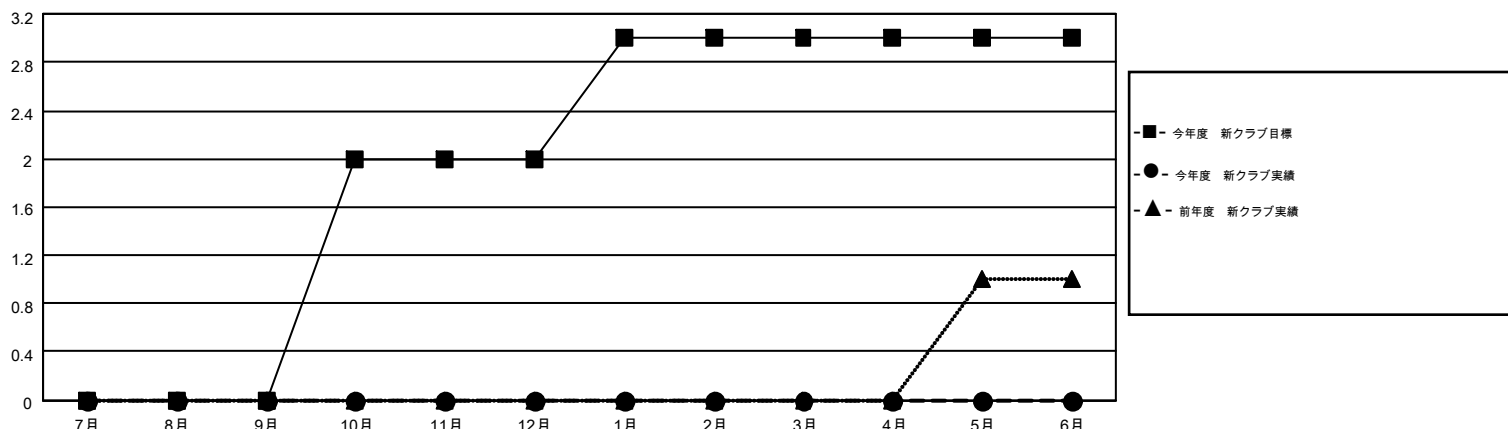

MONTHLY MEMBERSHIP PROGRESS REPORT

Results as of: 9/30/2014

Multiple District 335

LOCATION: JAPAN

GMT: CHIKAO SUZUKI

GMT会則地域 5-Jap

クラブ					名				
結果: 2014-2015					結果: 2014-2015				
四半期	新クラブ目標	新クラブ	解散クラブ	純増/減	四半期	新会員目標	チャーターメン バー/新会員	退会者	純増/減
7月/8月/9月	0	0	0	0	7月/8月/9月	560	671	178	493
10月/11月/12月	2	0	0	0	10月/11月/12月	495	0	0	0
1月/2月/3月	1	0	0	0	1月/2月/3月	555	0	0	0
4月/5月/6月	0	0	0	0	4月/5月/6月	420	0	0	0

新クラブ目標及び実績累計